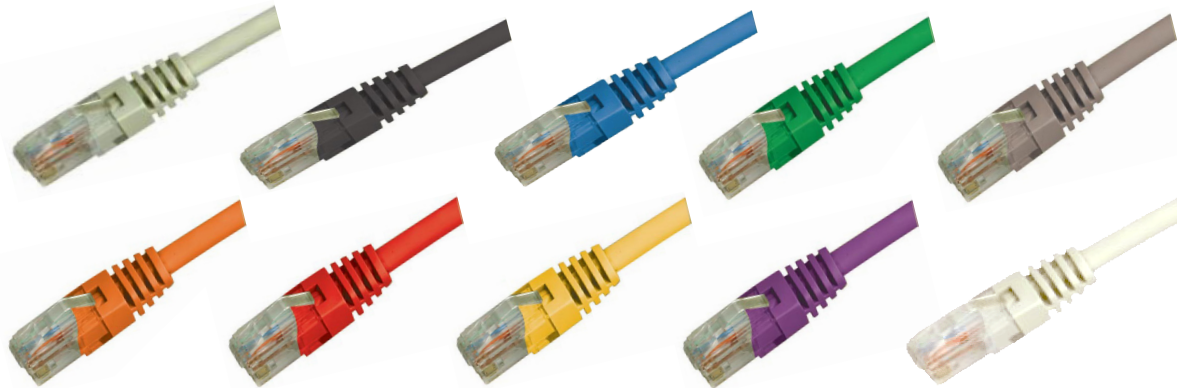

## Cat 5e UTP Patch Leads - 350 MHz

The Category 5 Enhanced UTP Patch leads conform to the TIA/EIA-568-B specification. Cables are pre-made to the T568A pinout specification with tangle free latch down plugs and slimline injection molded boots in various colours and lengths.

### Features

- Produced by an ISO9001 Certified Manufacturer
- 100% Tested and Channel Certified by 3P, UL and ETL
- Covered by Lifetime Warranty

T568A Cabling Pinout Specifications

TIA (T568A)

- 8 - Brown
- 7 - Brown/White
- 6 - Orange
- 5 - Blue/White
- 4 - Blue
- 3 - Orange/White
- 2 - Green
- 1 - Green/White

LENGTH	COLOUR									
	BEIGE	BLACK	BLUE	GREEN	GREY	ORANGE	RED	YELLOW	PURPLE	WHITE
0.3M	PL-C5E-PP	PLK-C5E-PP	PLE-C5E-PP				PLR-C5E-PP			PLW-C5E-PP
0.5M	PL-C5E-0	PLK-C5E-0	PLE-C5E-0	PLG-C5E-0	PLGY-C5E-0	PLO-C5E-0	PLR-C5E-0	PLY-C5E-0	PLP-C5E-0	PLW-C5E-0
0.75M	PL-C5E-TQ	PLK-C5E-TQ	PLE-C5E-TQ	PLG-C5E-TQ	PLGY-C5E-TQ	PLO-C5E-TQ	PLR-C5E-TQ	PLY-C5E-TQ	PLP-C5E-TQ	PLW-C5E-TQ
1M	PL-C5E-1	PLK-C5E-1	PLE-C5E-1	PLG-C5E-1	PLGY-C5E-1	PLO-C5E-1	PLR-C5E-1	PLY-C5E-1	PLP-C5E-1	PLW-C5E-1
1.5M	PL-C5E-1H	PLK-C5E-1H	PLE-C5E-1H	PLG-C5E-1H	PLGY-C5E-1H	PLO-C5E-1H	PLR-C5E-1H	PLY-C5E-1H	PLP-C5E-1H	PLW-C5E-1H
2M	PL-C5E-2	PLK-C5E-2	PLE-C5E-2	PLG-C5E-2	PLGY-C5E-2	PLO-C5E-2	PLR-C5E-2	PLY-C5E-2	PLP-C5E-2	PLW-C5E-2
3M	PL-C5E-3	PLK-C5E-3	PLE-C5E-3	PLG-C5E-3	PLGY-C5E-3	PLO-C5E-3	PLR-C5E-3	PLY-C5E-3	PLP-C5E-3	PLW-C5E-3
4M	PL-C5E-4	PLK-C5E-4	PLE-C5E-4							
5M	PL-C5E-5	PLK-C5E-5	PLE-C5E-5	PLG-C5E-5	PLGY-C5E-5	PLO-C5E-5	PLR-C5E-5	PLY-C5E-5	PLP-C5E-5	PLW-C5E-5
7.5M	PL-C5E-7H	PLK-C5E-7H	PLE-C5E-7H	PLG-C5E-7H	PLGY-C5E-7H		PLR-C5E-7H	PLY-C5E-7H		PLW-C5E-7H
10M	PL-C5E-10	PLK-C5E-10	PLE-C5E-10	PLG-C5E-10	PLGY-C5E-10		PLR-C5E-10	PLY-C5E-10		PLW-C5E-10
12.5M	PL-C5E-12H									
15M	PL-C5E-15	PLK-C5E-15	PLE-C5E-15							
20M	PL-C5E-20	PLK-C5E-20	PLE-C5E-20							
25M	PL-C5E-25									
30M	PL-C5E-30									
35M	PL-C5E-35									
40M	PL-C5E-40									
50M	PL-C5E-50									